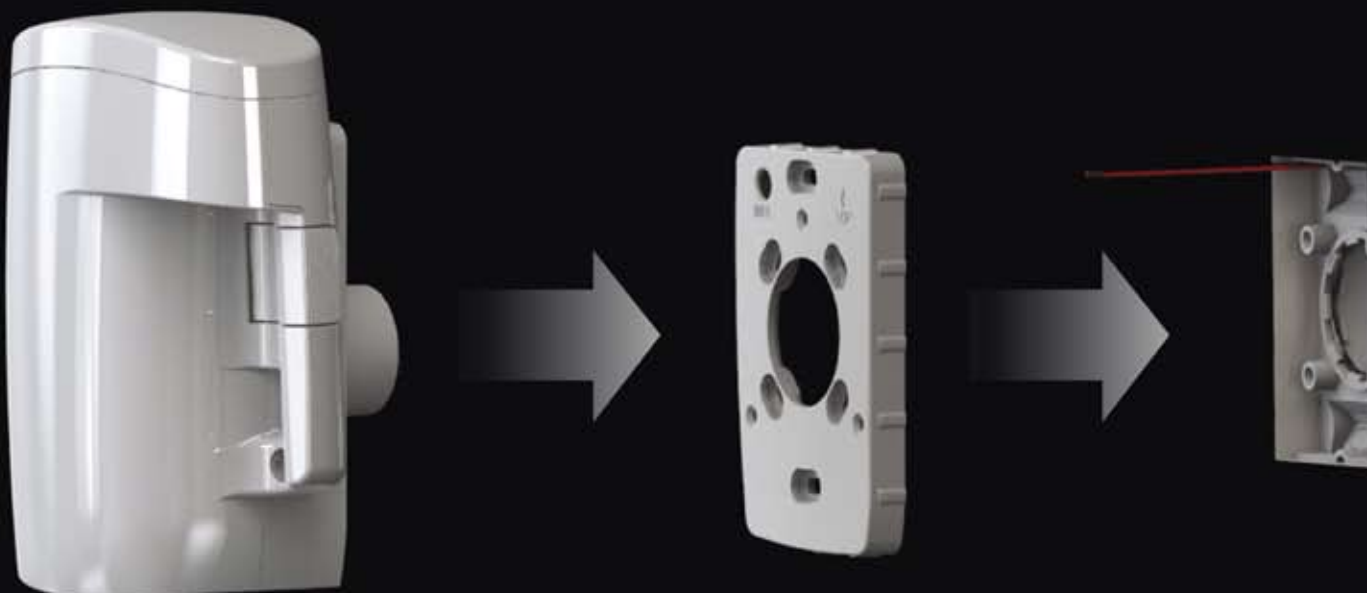

Instalacja

Łatwy montaż na płytce gniazda!*

1. Przymocuj tylną ściankę do standardowej płytki montażowej.
2. Przykręć WallyFlex do tylnej ścianki. Gotowe!

*Zalecana płytka montażowa standard